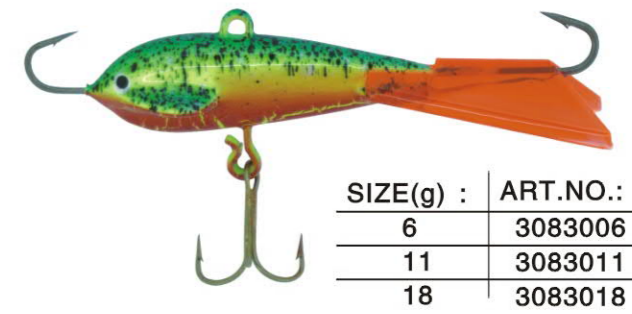

# LEAD FISH/SPOONS

SIZE(g)	ART.NO.:
8	3080008
14	3080014
20	3080020

SIZE(g)	ART.NO.:
6	3083006
11	3083011
18	3083018

SIZE(g)	ART.NO.:
10	3081010
15	3081015
20	3081020

SIZE(g)	ART.NO.:
6.5	3084065
12	3084120
19	3084190
28.5	3084285