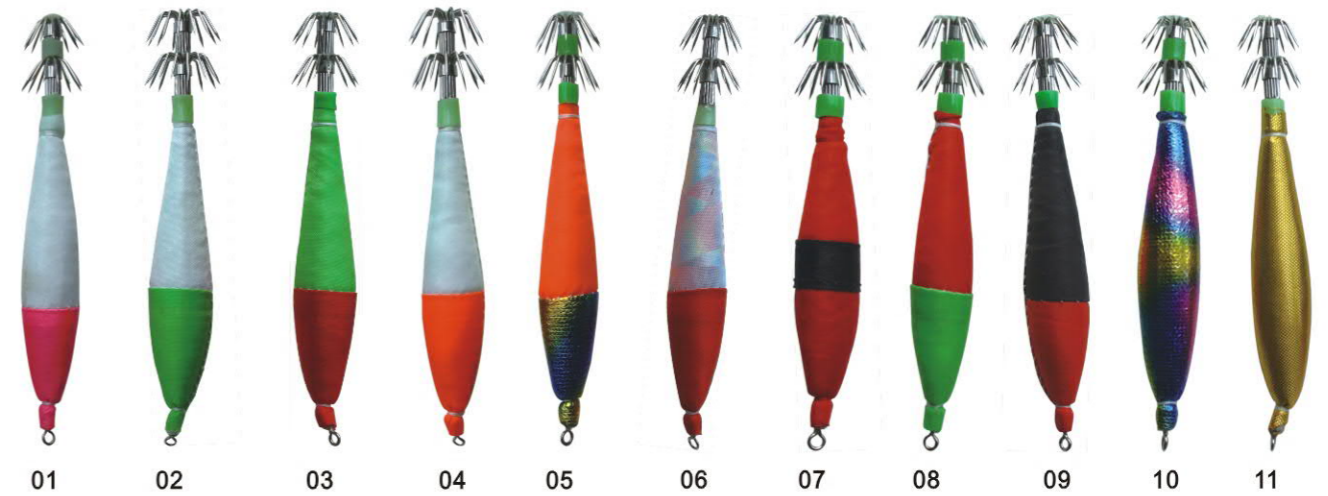

# SQUID JIGS

SIZE(cm):	ART.NO.:	
8	2042080-	01 02 03
9	2042090-	04 05 06
		07 08 09

SIZE(cm):	ART.NO.:	
1# 4.5	2056010-	01
1.5# 5	2056015-	02
2# 5.5	2056020-	03
2.5# 6	2056025-	04
3# 6.5	2056030-	05
3.5# 7	2056035-	06
4# 7.5	2056040-	07
4.5# 8	2056045-	08
5# 8.5	2056050-	09
		10
		11