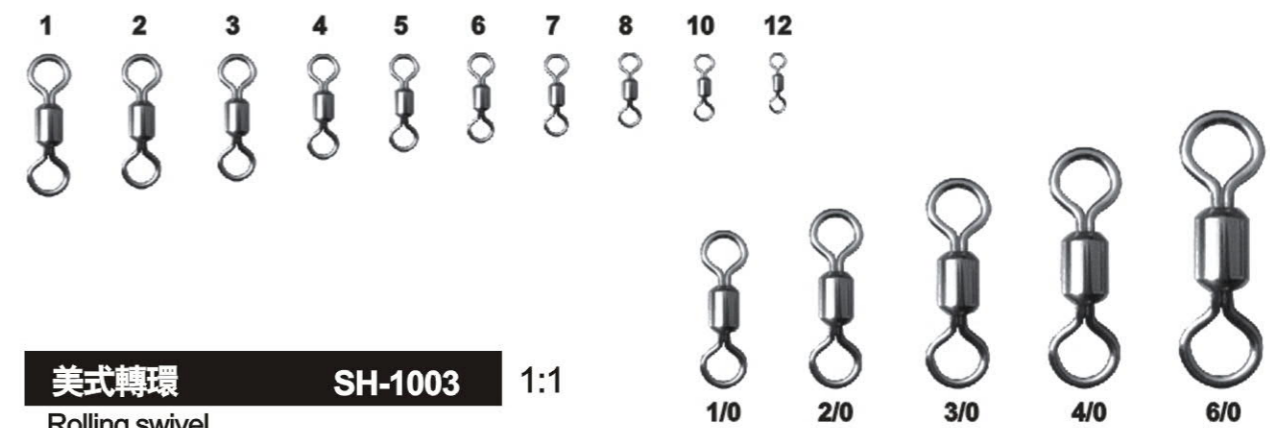

美式轉環 SH-1003 1:1
Rolling swivel