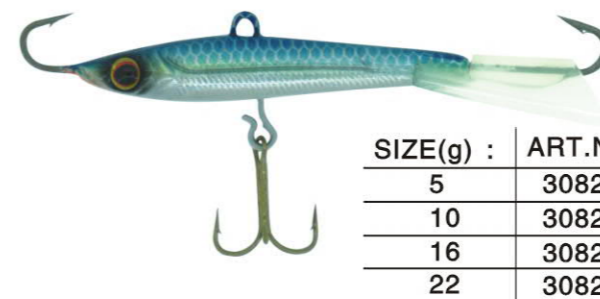

# LEAD FISH/SPOONS

SIZE(g)	ART.NO.:
8	3080008
14	3080014
20	3080020

SIZE(g)	ART.NO.:
6	3083006
11	3083011
18	3083018

SIZE(g)	ART.NO.:
10	3081010
15	3081015
20	3081020

SIZE(g)	ART.NO.:
6.5	3084065
12	3084120
19	3084190
28.5	3084285