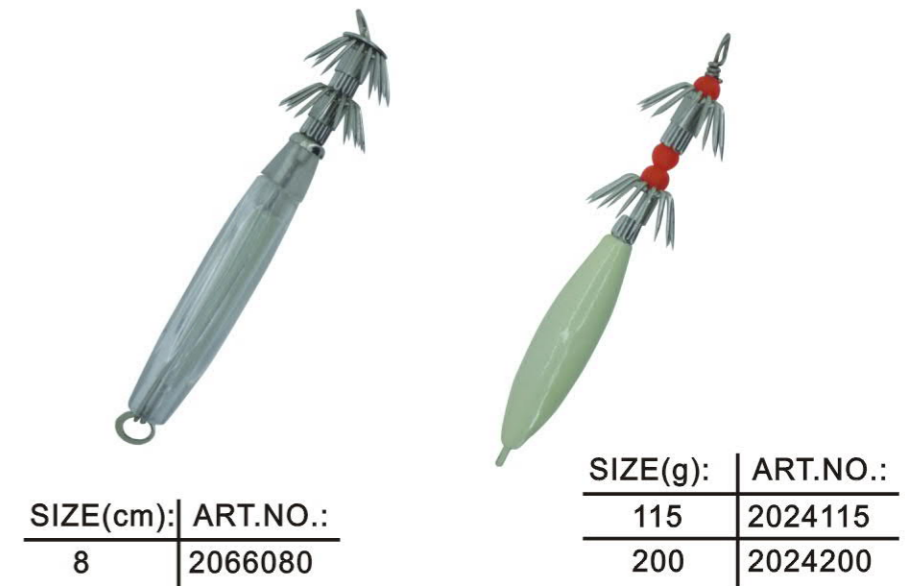

# SQUID JIGS

SIZE(cm):	ART.NO.:	
2.5# 10.5	2050025-	01
3.0# 12.0	2050030-	02
3.5# 13.5	2050035-	03
4.0# 15.0	2050040-	04
4.5# 16.0	2050045-	05
		06
		07

ART.NO.:	
2054 000	2.5x5pcs
	3.0x5pcs

ART.NO.:	
2055 000	-2.5x5pcs
	-3.0x5pcs
	-3.5x5pcs

# SQUID JIGS

SIZE(cm):	ART.NO.:	
8	2042080-	01 02 03
9	2042090-	04 05 06
		07 08 09

SIZE(cm):	ART.NO.:	
1# 4.5	2056010-	01
1.5# 5	2056015-	02
2# 5.5	2056020-	03
2.5# 6	2056025-	04
3# 6.5	2056030-	05
3.5# 7	2056035-	06
4# 7.5	2056040-	07
4.5# 8	2056045-	08
5# 8.5	2056050-	09
		10
		11