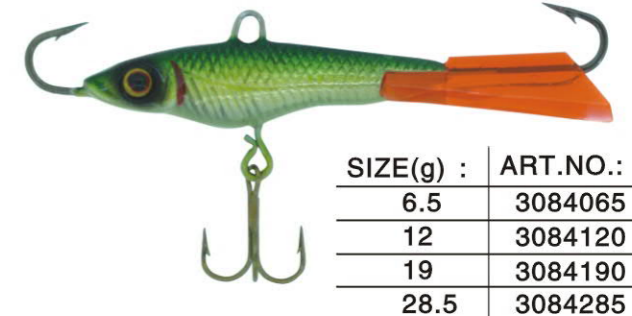

# LEAD FISH/SPOONS

SIZE(g)	ART.NO.:
8	3080008
14	3080014
20	3080020

SIZE(g)	ART.NO.:
6	3083006
11	3083011
18	3083018

SIZE(g)	ART.NO.:
10	3081010
15	3081015
20	3081020

SIZE(g)	ART.NO.:
6.5	3084065
12	3084120
19	3084190
28.5	3084285