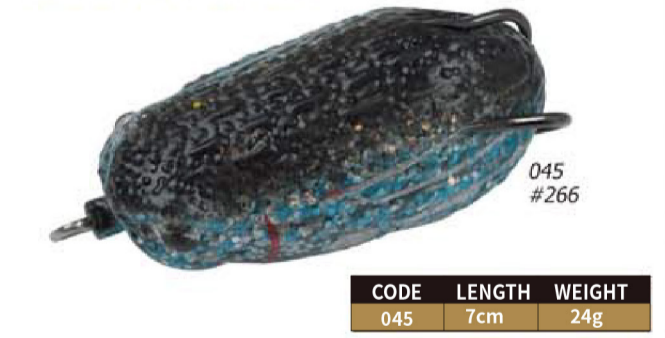

CODE : 038

038 #227

CODE	LENGTH	WEIGHT
038	6.5cm	18g

CODE : 039

039 #267

CODE	LENGTH	WEIGHT
039	8cm	25g

040 #305

CODE : 040

CODE	LENGTH	WEIGHT
040	8cm	18g

041

CODE	LENGTH	WEIGHT
041	3.5cm	4.5g

CODE : 044

CODE	LENGTH	WEIGHT
044	8cm	25g

044 #318

CODE : 045

045 #266

CODE	LENGTH	WEIGHT
045	7cm	24g

CODE : 048

CODE	LENGTH	WEIGHT
048	9.5cm	25g

048 #328