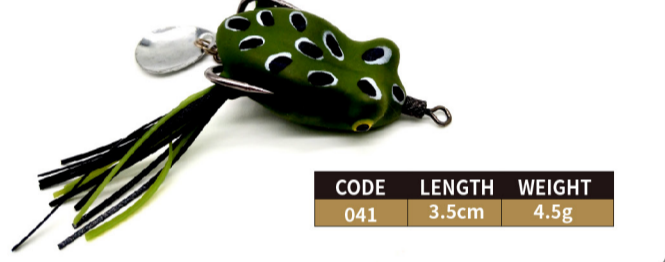

041

CODE	LENGTH	WEIGHT
041	3.5cm	4.5g