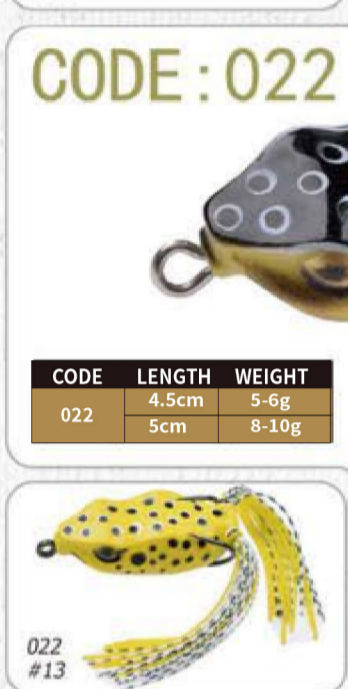

# CODE : 014

014 #205

CODE	LENGTH	WEIGHT
014	4.5cm	8g
	5.5cm	12g
	6.5cm	18g

### CODE : 015

CODE	LENGTH	WEIGHT
015	6cm	14g