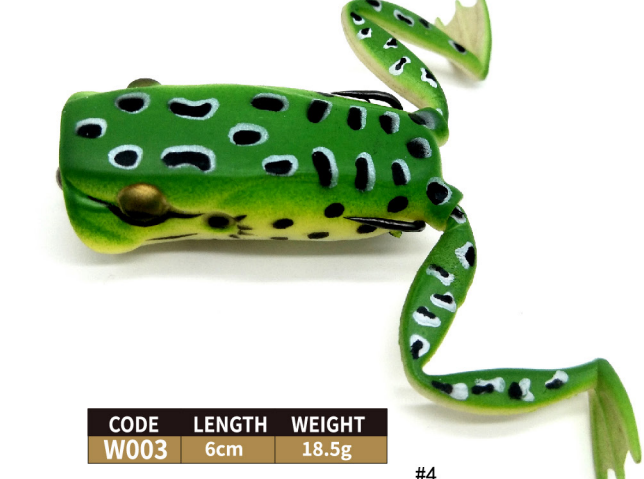

CODE : 003

CODE	LENGTH	WEIGHT
003	7cm	13-15g
	8.5cm	18-20g

032

#C1

032

#C2

CODE : 005

CODE	LENGTH	WEIGHT
005	6.5cm	13-15g

032

#C3

032

#C4

CODE : 017

CODE	LENGTH	WEIGHT
017	6cm	15g

032

#C5

032

#C6

CODE : 020

CODE	LENGTH	WEIGHT
020	5.5cm	13-15g

032

#C7

032

#C8

032

#C9

CODE : W004B

CODE	LENGTH	WEIGHT
W004B	6.5cm	15g

CODE : 032

CODE	LENGTH	WEIGHT
032	6.5cm	16g

032

#C10

032

#C11

032

#T6

032

#P1

032

#T7

032

#P2

032

#P7

032

#T1

032

#T8

032

#P3

032

#P8

032

#T2

032

#T9

032

#P4

032

#P9

032

#T3

032

#T10

032

#P5

032

#P10

032

#T4

032

#T12

032

#P6

032

#P11

032

#T5

032

#88

CODE : W003

CODE	LENGTH	WEIGHT
W003	6cm	15g

W003T

CODE	LENGTH	WEIGHT
W003	6cm	18.5g