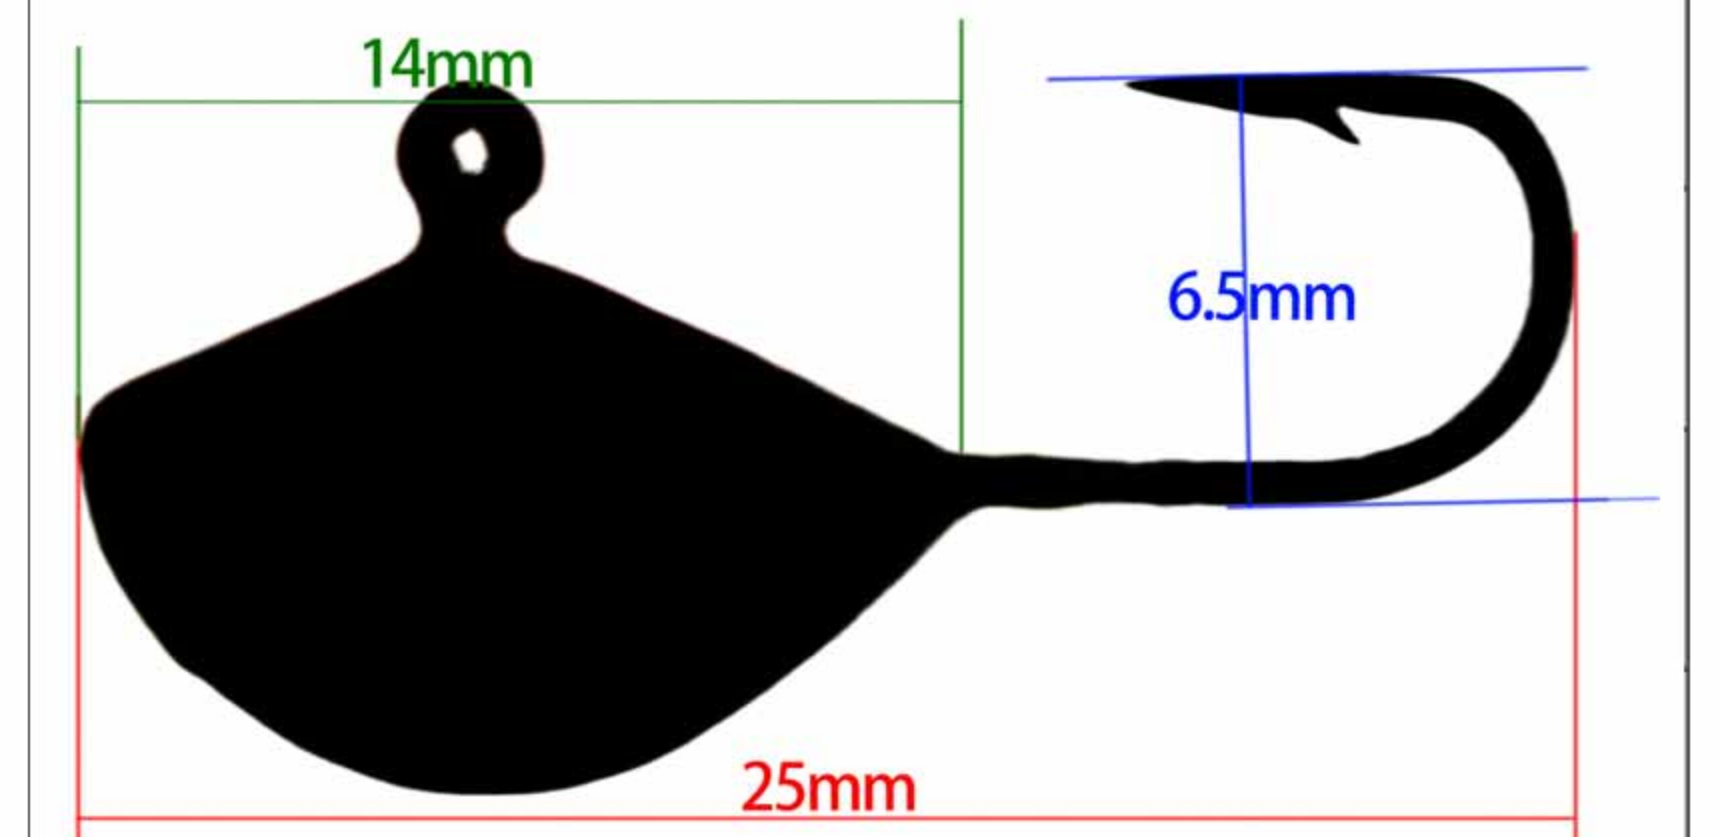

WB-1916

重量 (G)
Weight

2.0

钩号
Hook

6#

FISHING TACKLE

WB-1917

重量 (G) Weight	钩号 Hook
1.5	4#