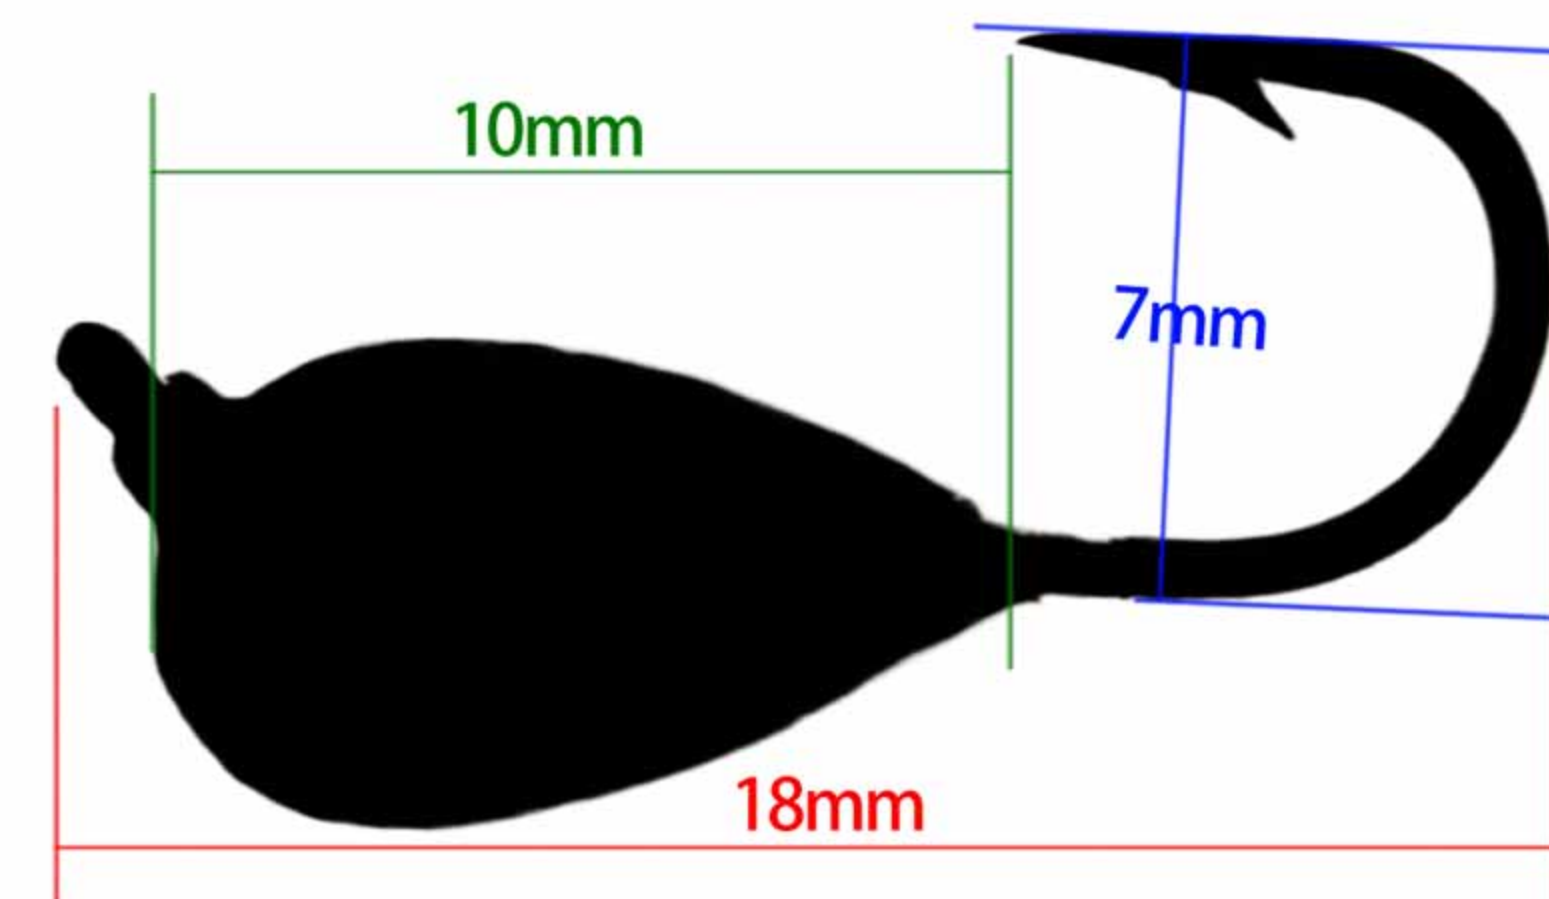

8#

FISHING TACKLE

WB-1901

重量 (G) Weight	钩号 Hook
------------------	------------

1.8	8#

WB-1902

重量 (G) Weight	钩号 Hook
------------------	------------

1.7	8#