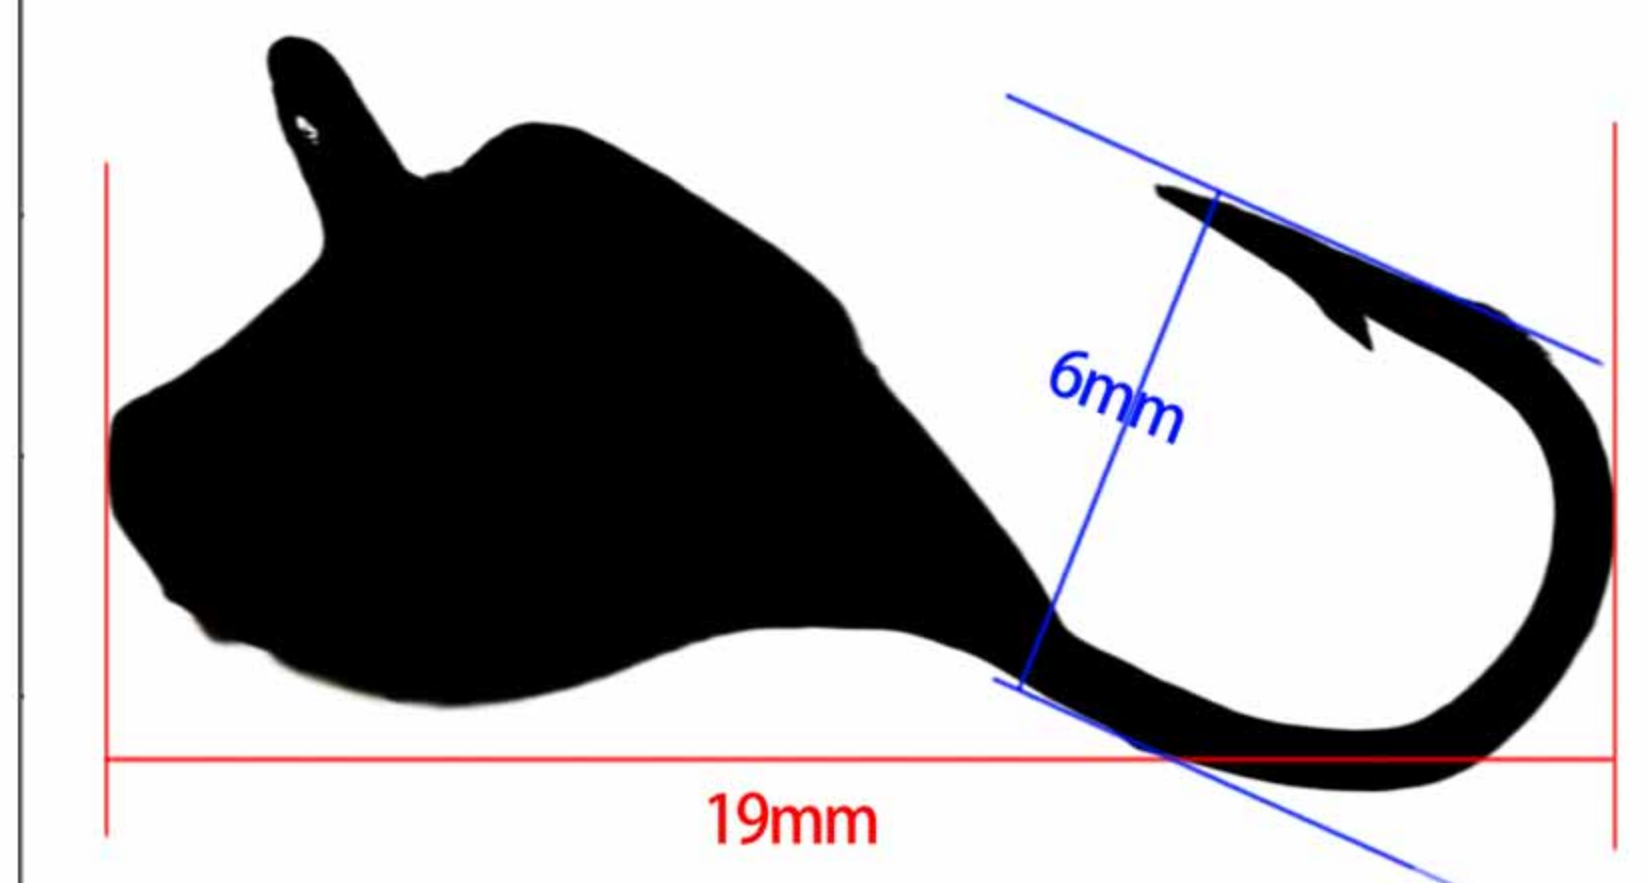

重量 (G) Weight	钩号 Hook
------------------	------------

1.3	8#

WB-1911

重量 (G) Weight	钩号 Hook
------------------	------------

1.0	4#

WB-1912

重量 (G) Weight	钩号 Hook
------------------	------------

1.8	8#