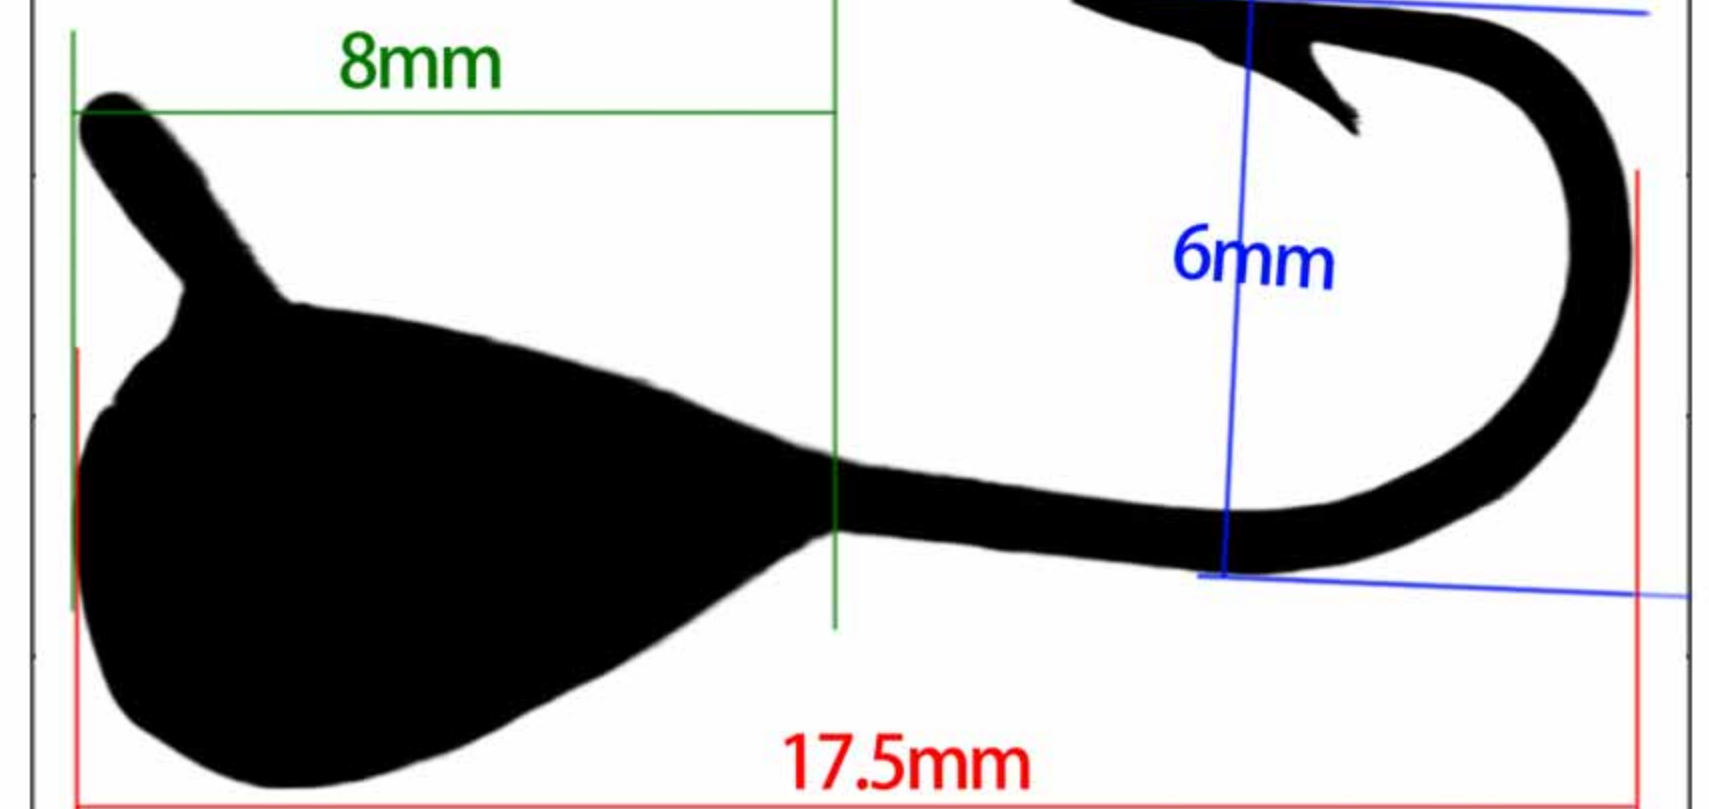

重量 (G) Weight	钩号 Hook
------------------	------------

2.0	6#

WB-1906

重量 (G) Weight	钩号 Hook
------------------	------------

1.4	8#

WB-1907

重量 (G) Weight	钩号 Hook
------------------	------------

1.4	8#