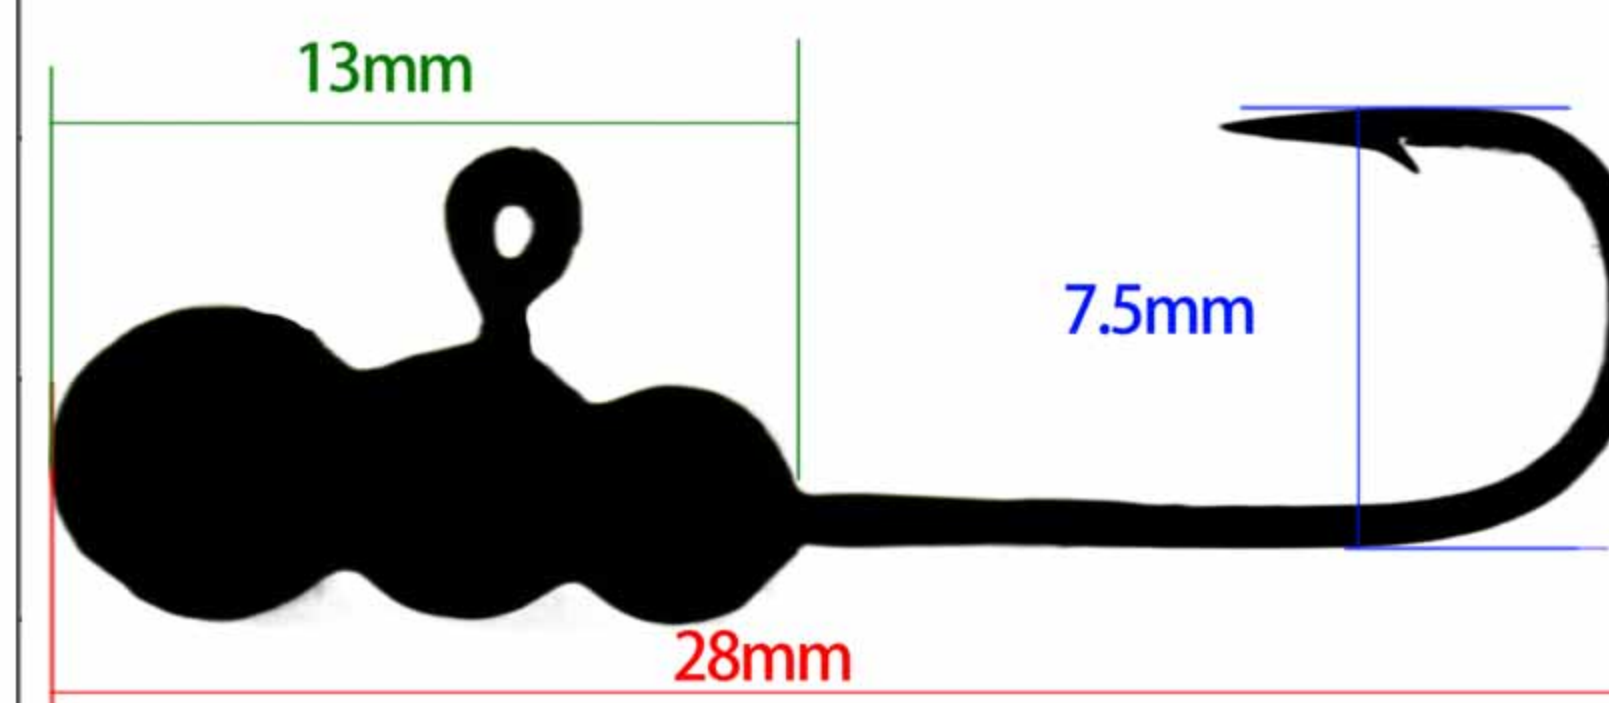

FISHING TACKLE

重量 (G) Weight	钩号 Hook
1.5	4#

1.5

4#

WB-1918

重量 (G) Weight	钩号 Hook
2.2	4#

2.2

4#

重量 (G) Weight	钩号 Hook
1.8	6#

1.8

6#

重量 (G) Weight	钩号 Hook
0.4	12#
1.24	12#
1.95	10#

0.4

12#

1.24

12#

1.95

10#