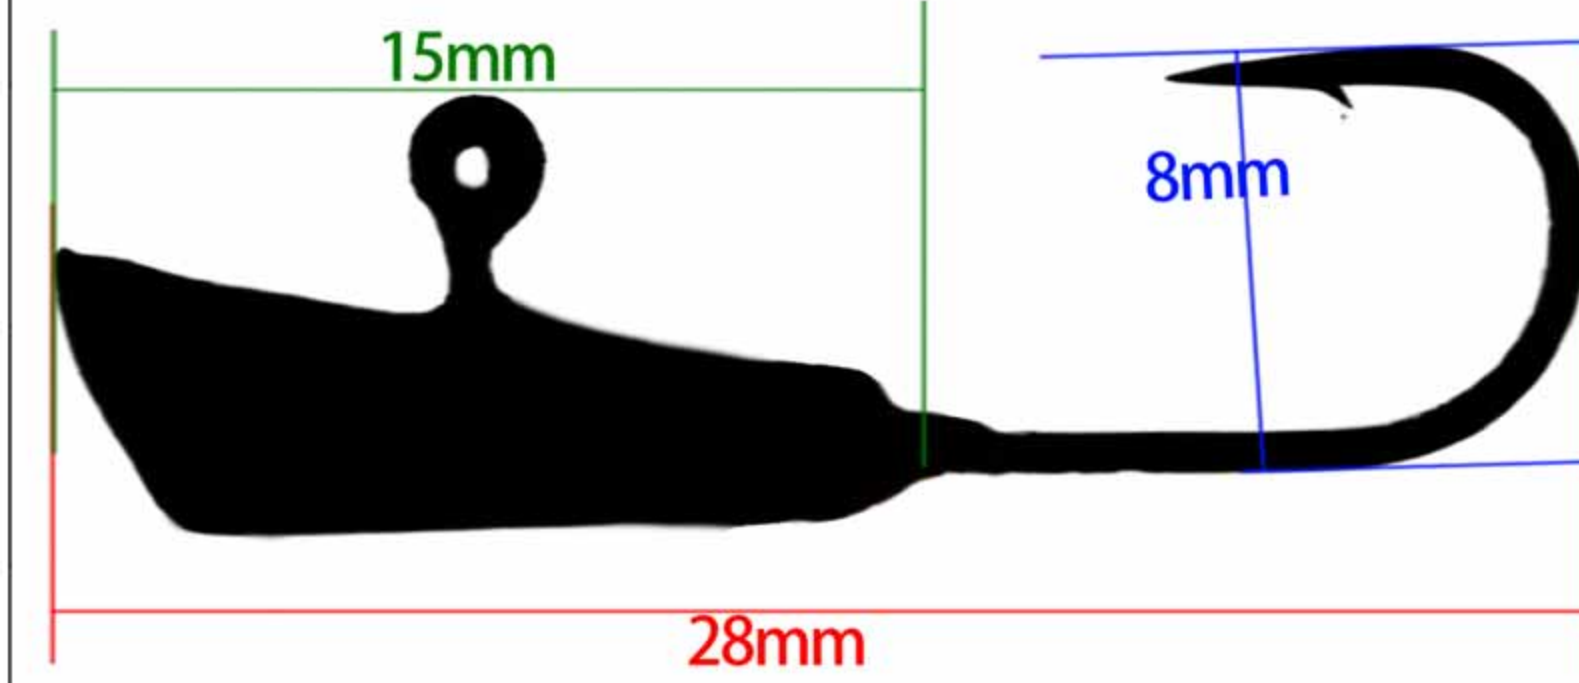

重量 (G) Weight	钩号 Hook

2.0	6#