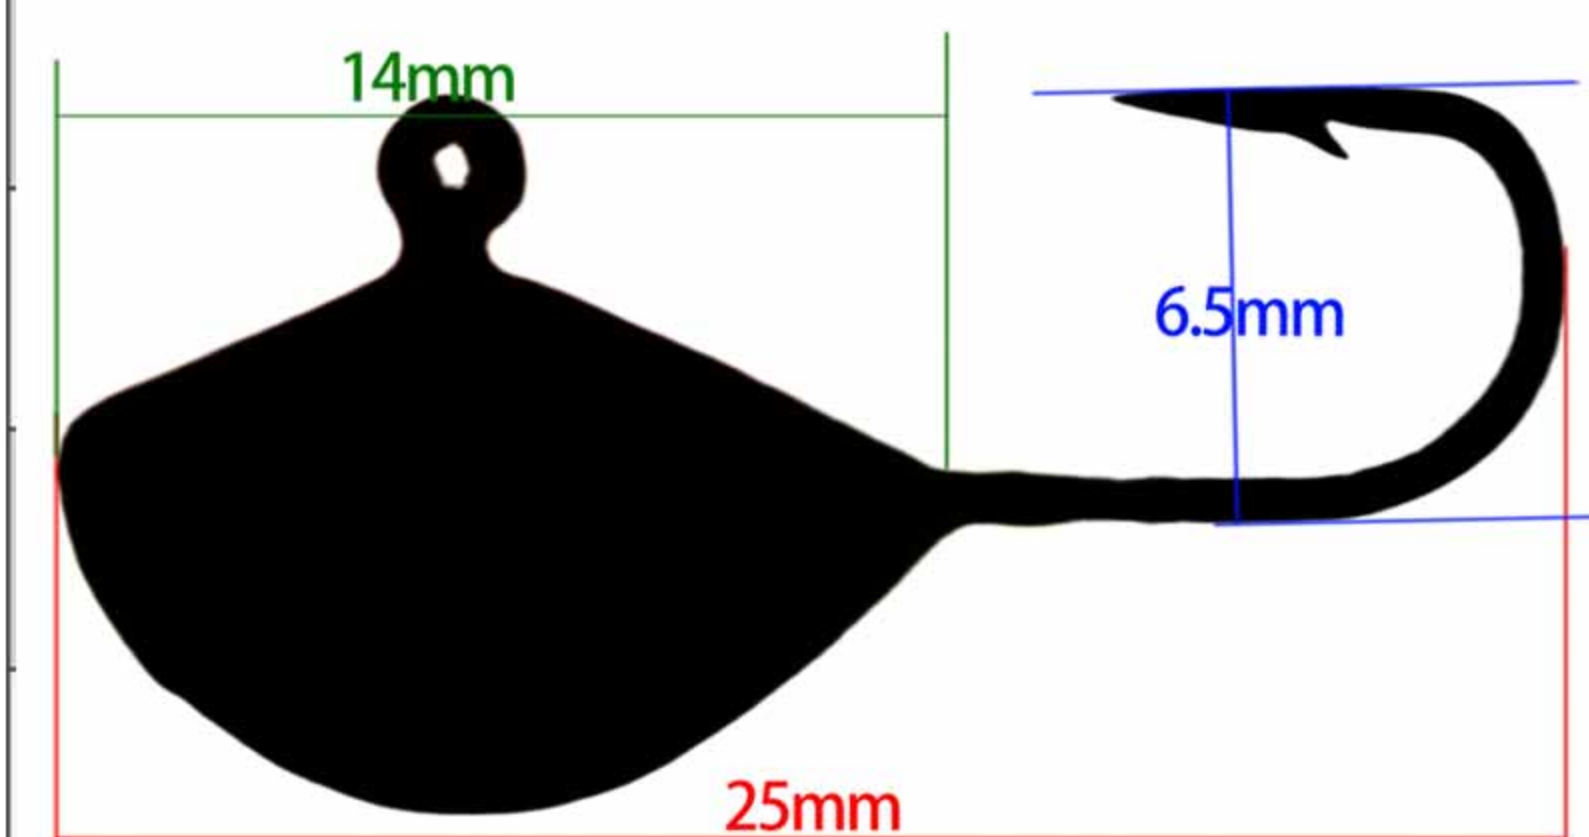

1.5

钩号
Hook

8#

WB-1915

重量 (G)
Weight

2.0

钩号
Hook

6#