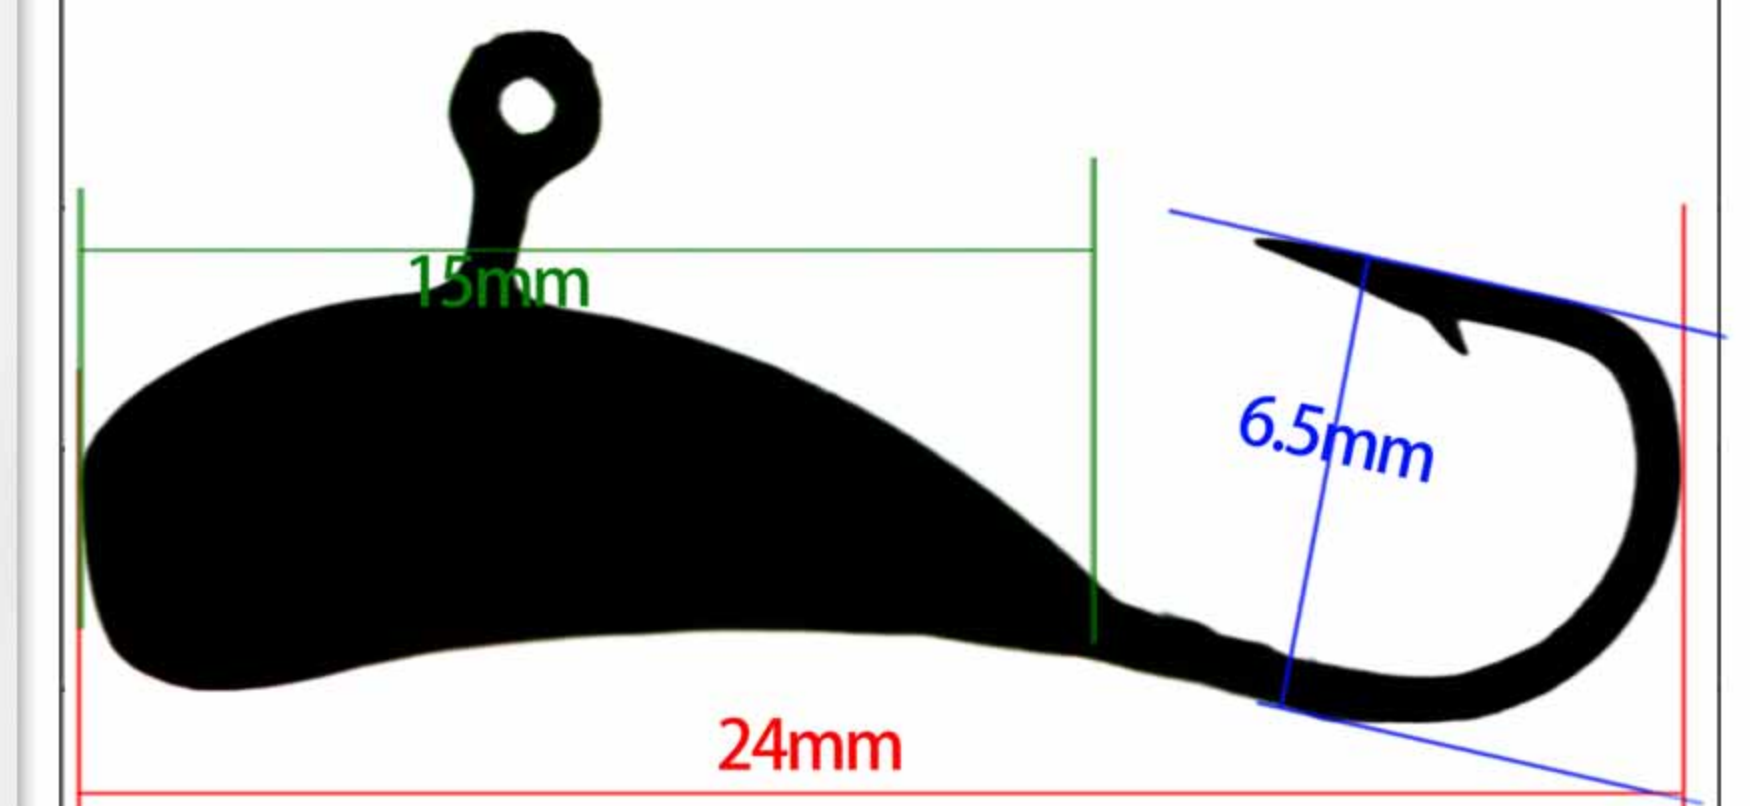

重量 (G) Weight	钩号 Hook
------------------	------------

2.0	6#

WB-1906

重量 (G) Weight	钩号 Hook
------------------	------------

1.4	8#

WB-1907

重量 (G) Weight	钩号 Hook
------------------	------------

1.4	8#

WB-1908

重量 (G) Weight	钩号 Hook
------------------	------------

2.0	6#

FISHING TACKLE

WB-1909

重量 (G) Weight	钩号 Hook
------------------	------------

2.4	4#

WB-1910