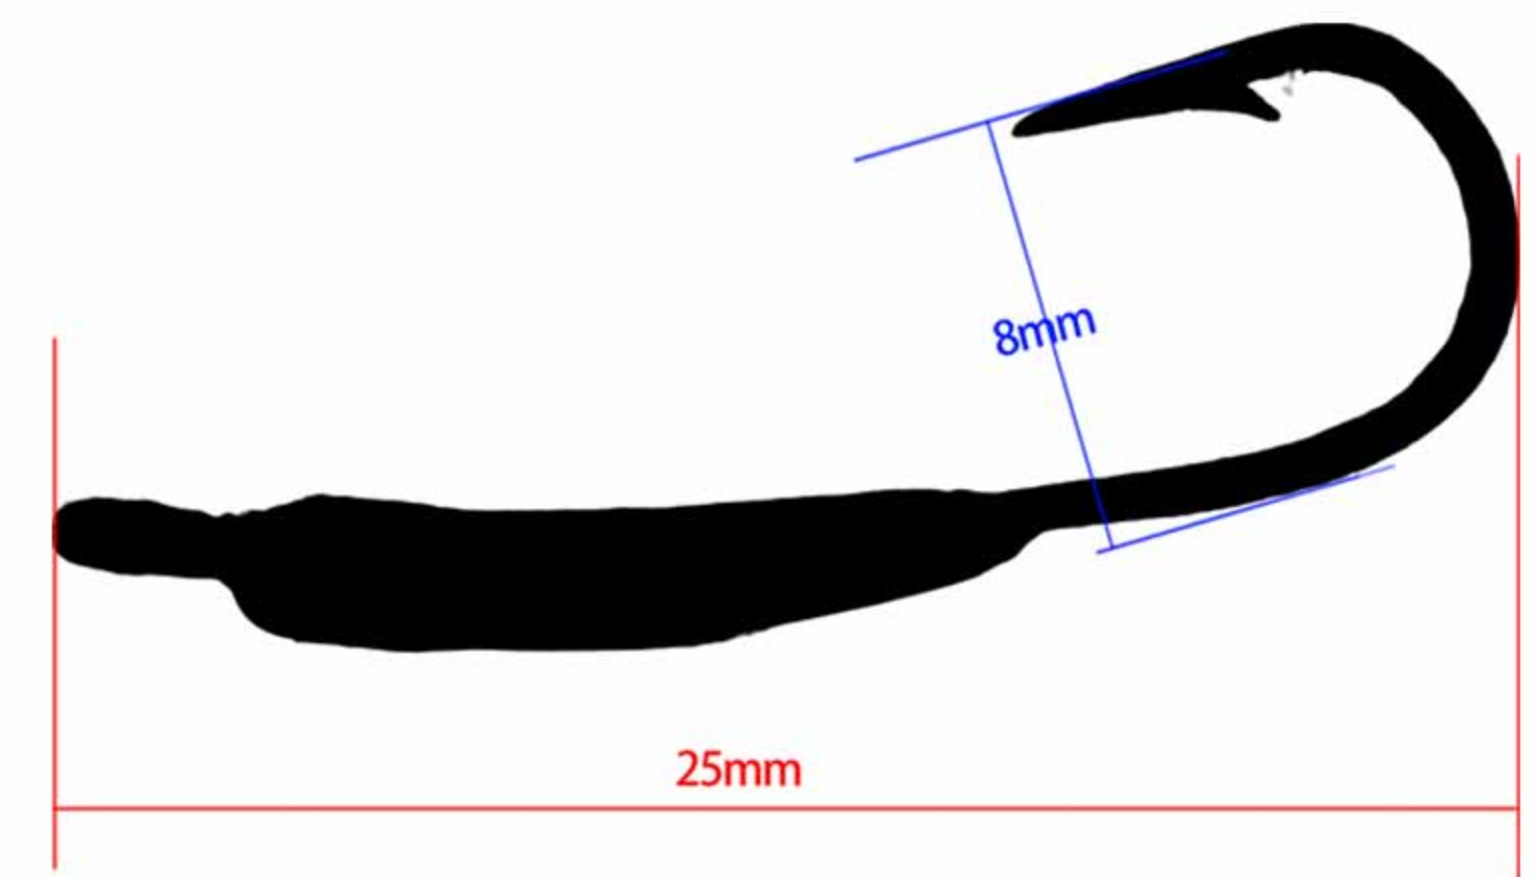

重量 (G) Weight	钩号 Hook
1.1	18#

WB-1934

重量 (G) Weight	钩号 Hook
1.25	18#

FISHING TACKLE

WB-1935

重量 (G) Weight	钩号 Hook
------------------	------------

0.7	19#
------------	------------

WB-1935-S