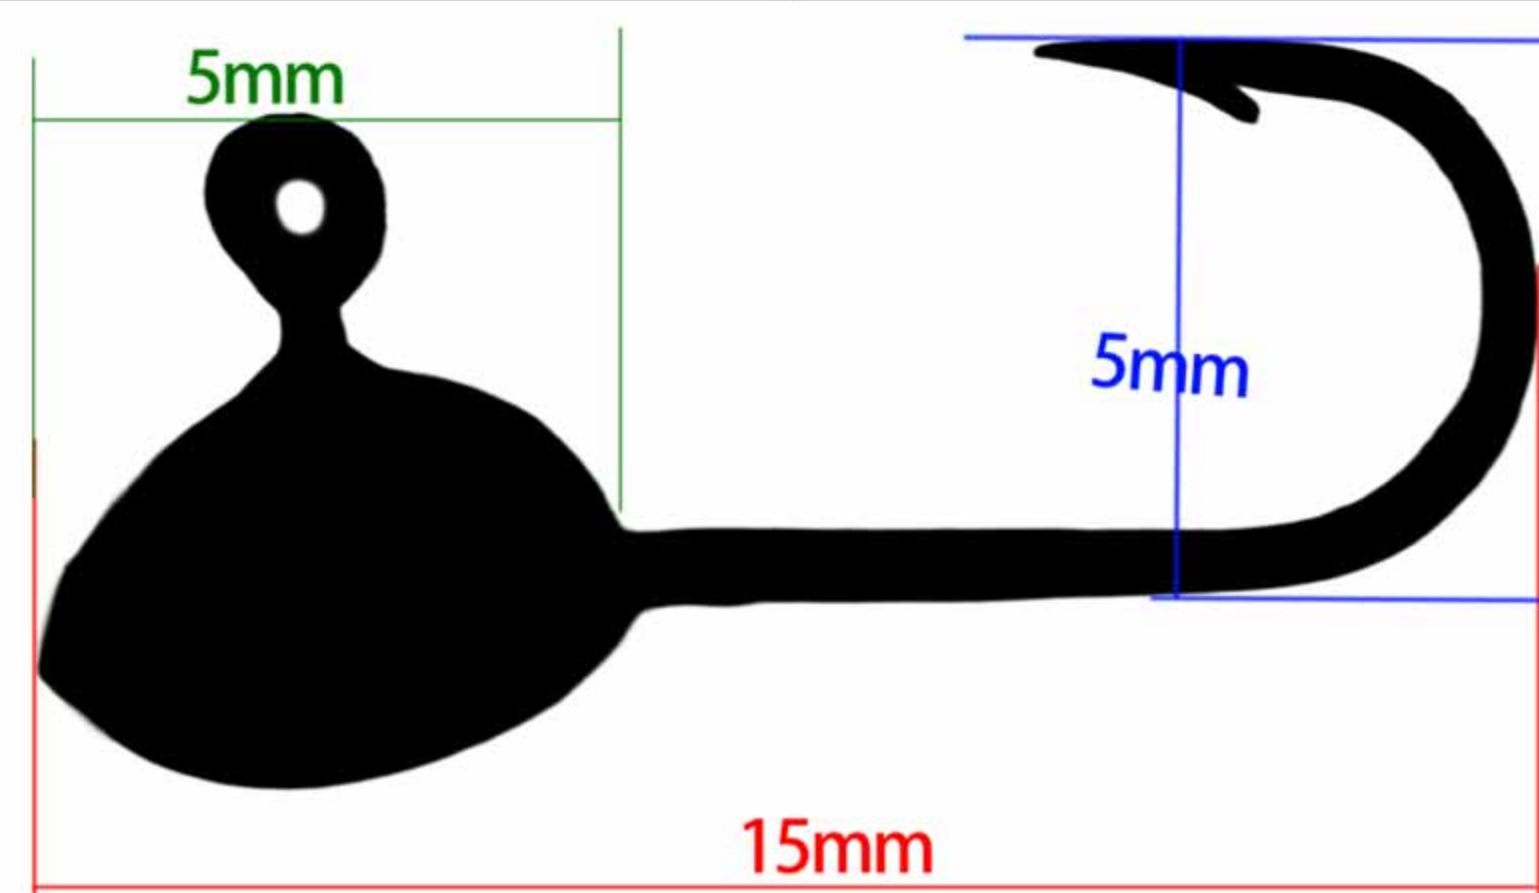

重量 (G) Weight	钩号 Hook
------------------	------------

0.4	19#
------------	------------

WB-1936

重量 (G) Weight	钩号 Hook
------------------	------------

0.3	8#
------------	-----------

WB-1937

重量 (G) Weight	钩号 Hook
------------------	------------