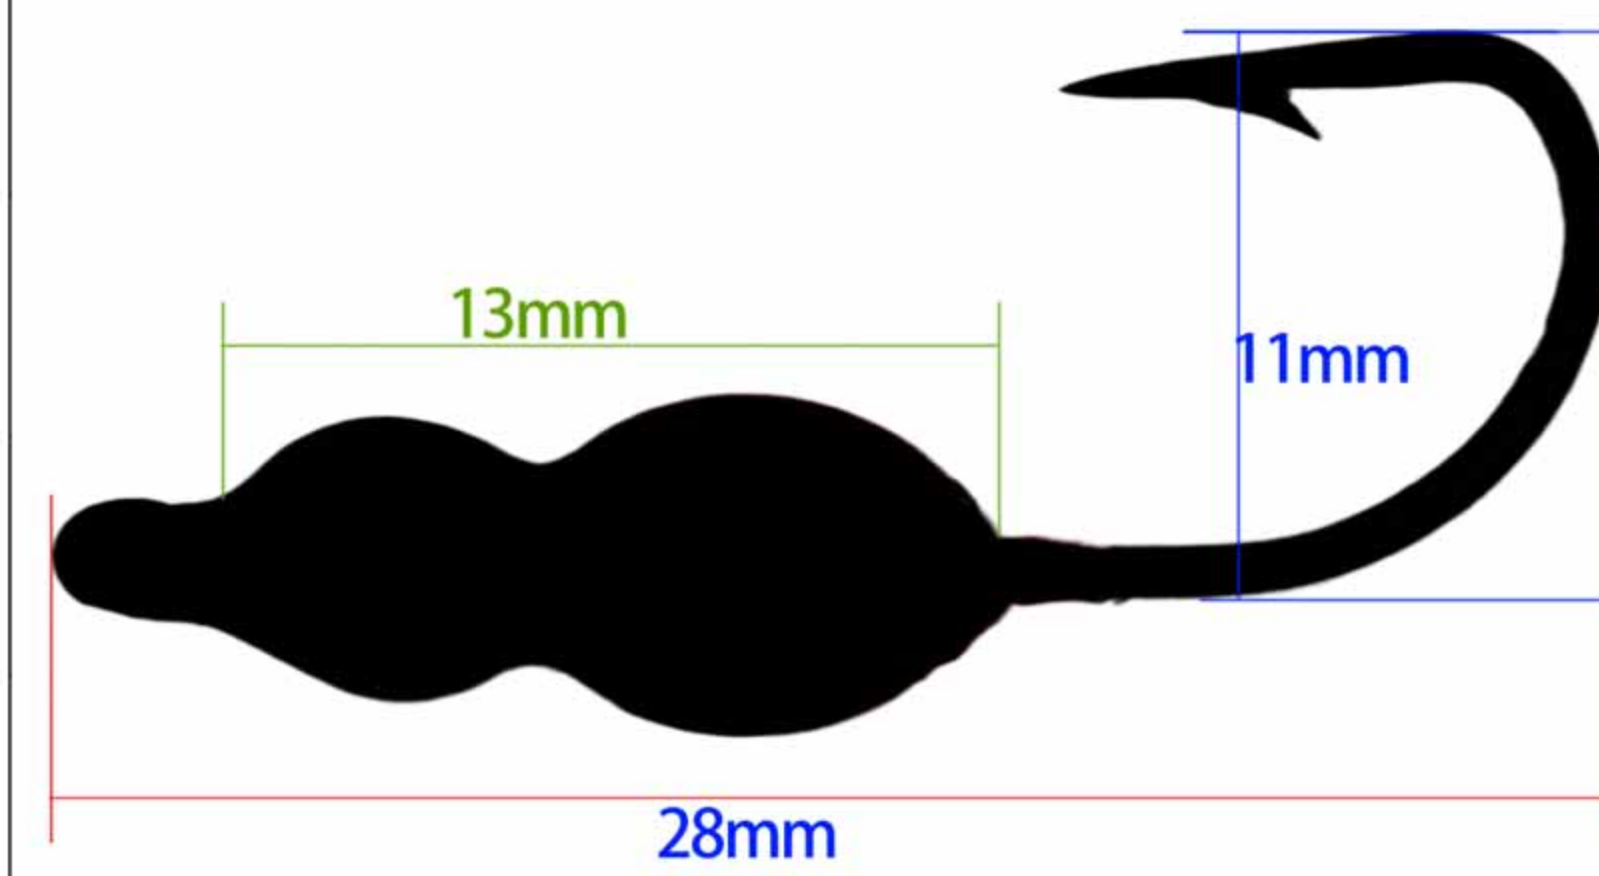

WB-1908

重量 (G) Weight	钩号 Hook
------------------	------------

2.0	6#

FISHING TACKLE

WB-1909

重量 (G) Weight	钩号 Hook
------------------	------------

2.4	4#

WB-1910