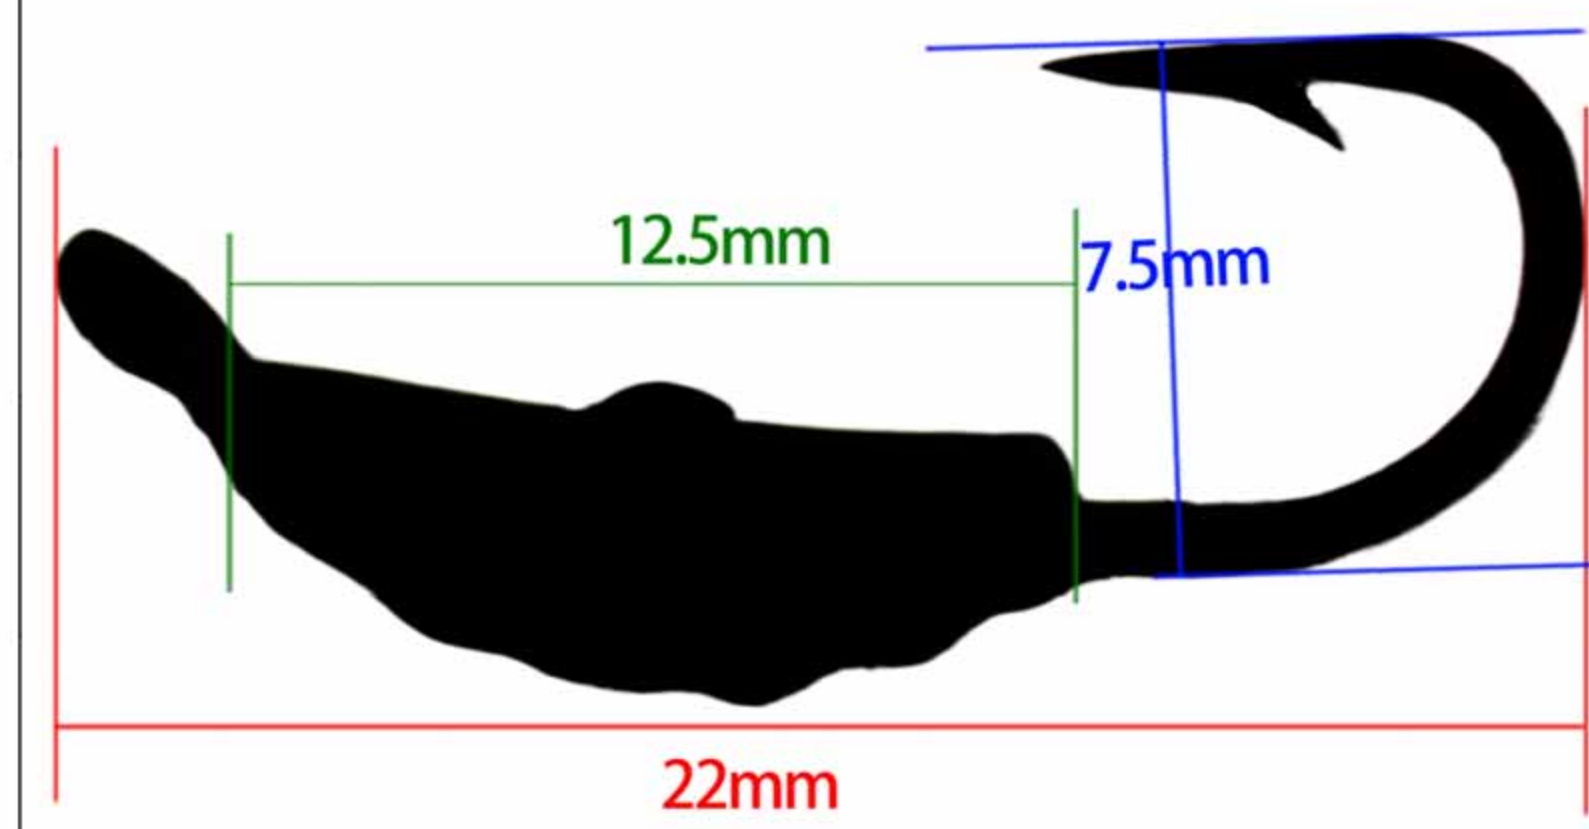

FISHING TACKLE

WB-1913

重量 (G)
Weight

1.2

钩号
Hook

4#

WB-1914

重量 (G)
Weight