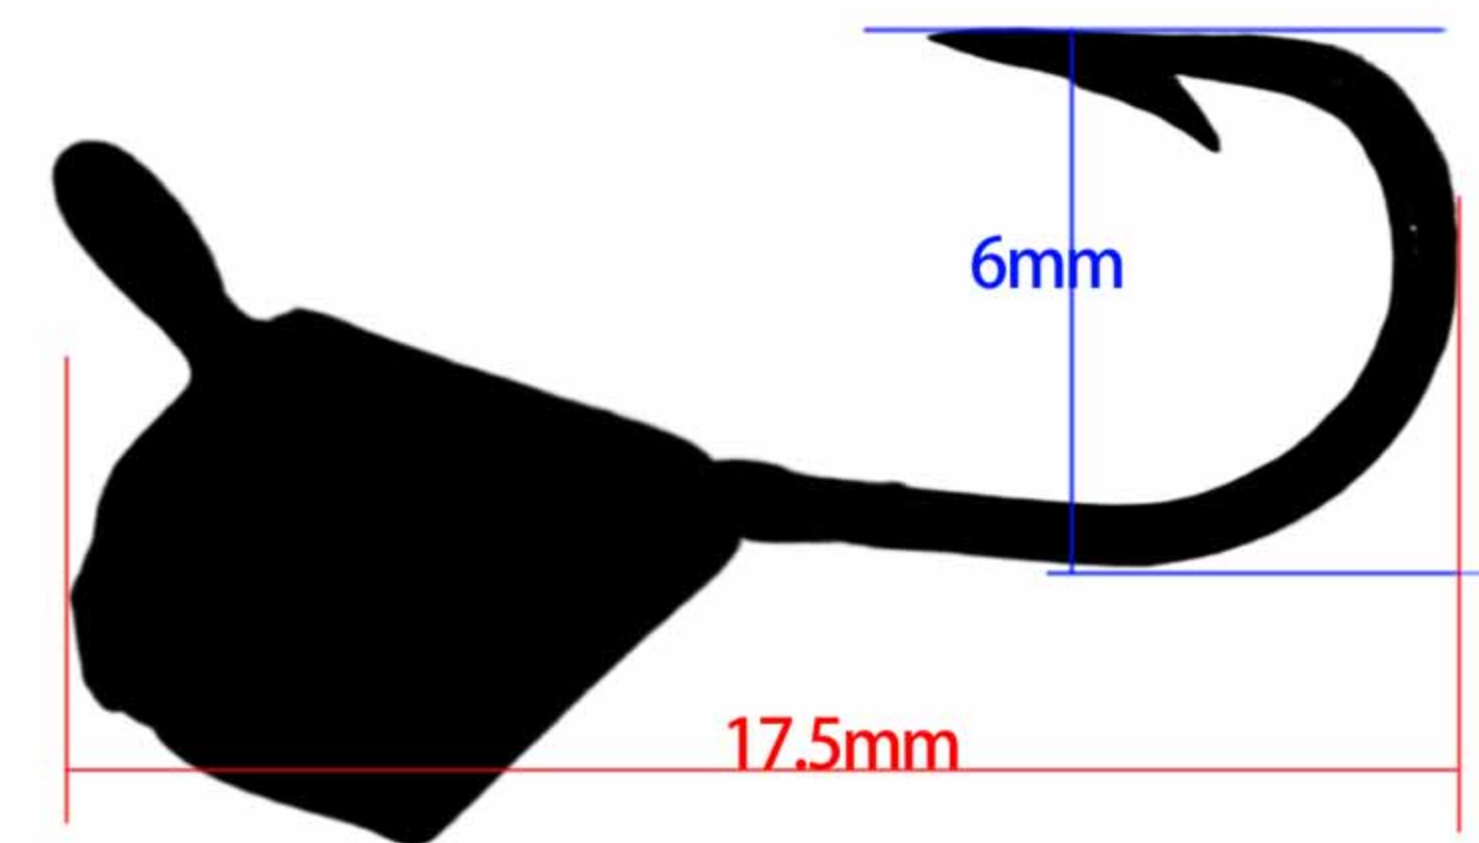

重量 (G) Weight	钩号 Hook
------------------	------------

2.0	6#

WB-1906

重量 (G) Weight	钩号 Hook
------------------	------------

1.4	8#

WB-1907

重量 (G) Weight	钩号 Hook
------------------	------------

1.4	8#