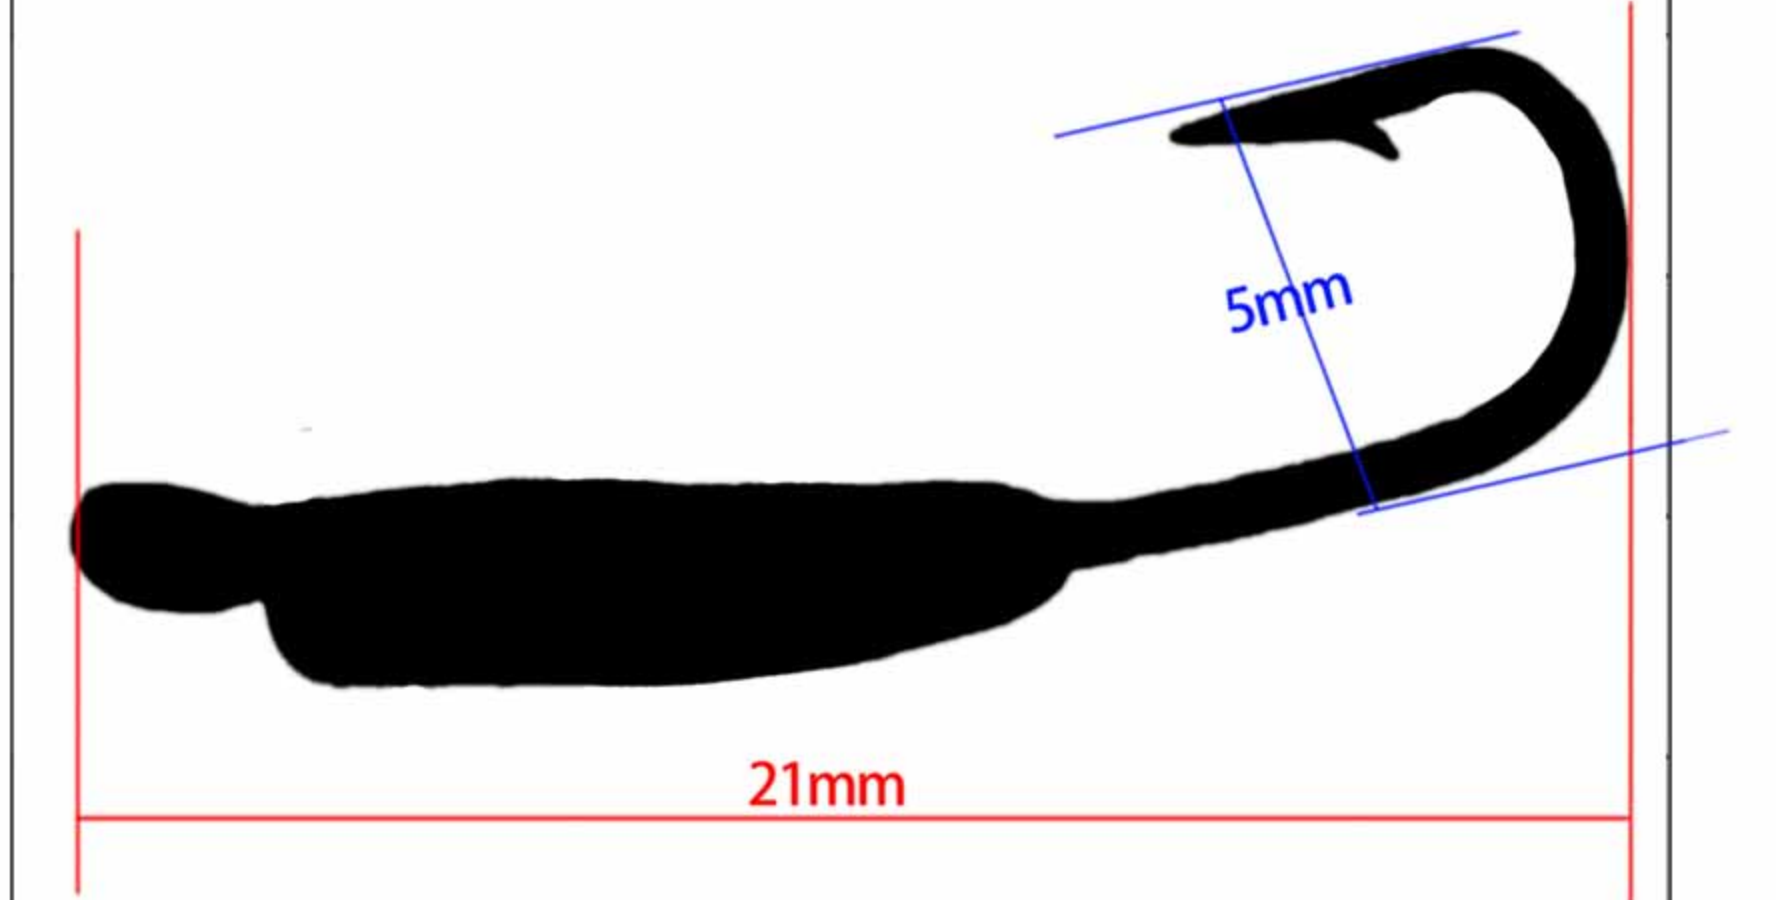

重量 (G) Weight	钩号 Hook

0.4	19#