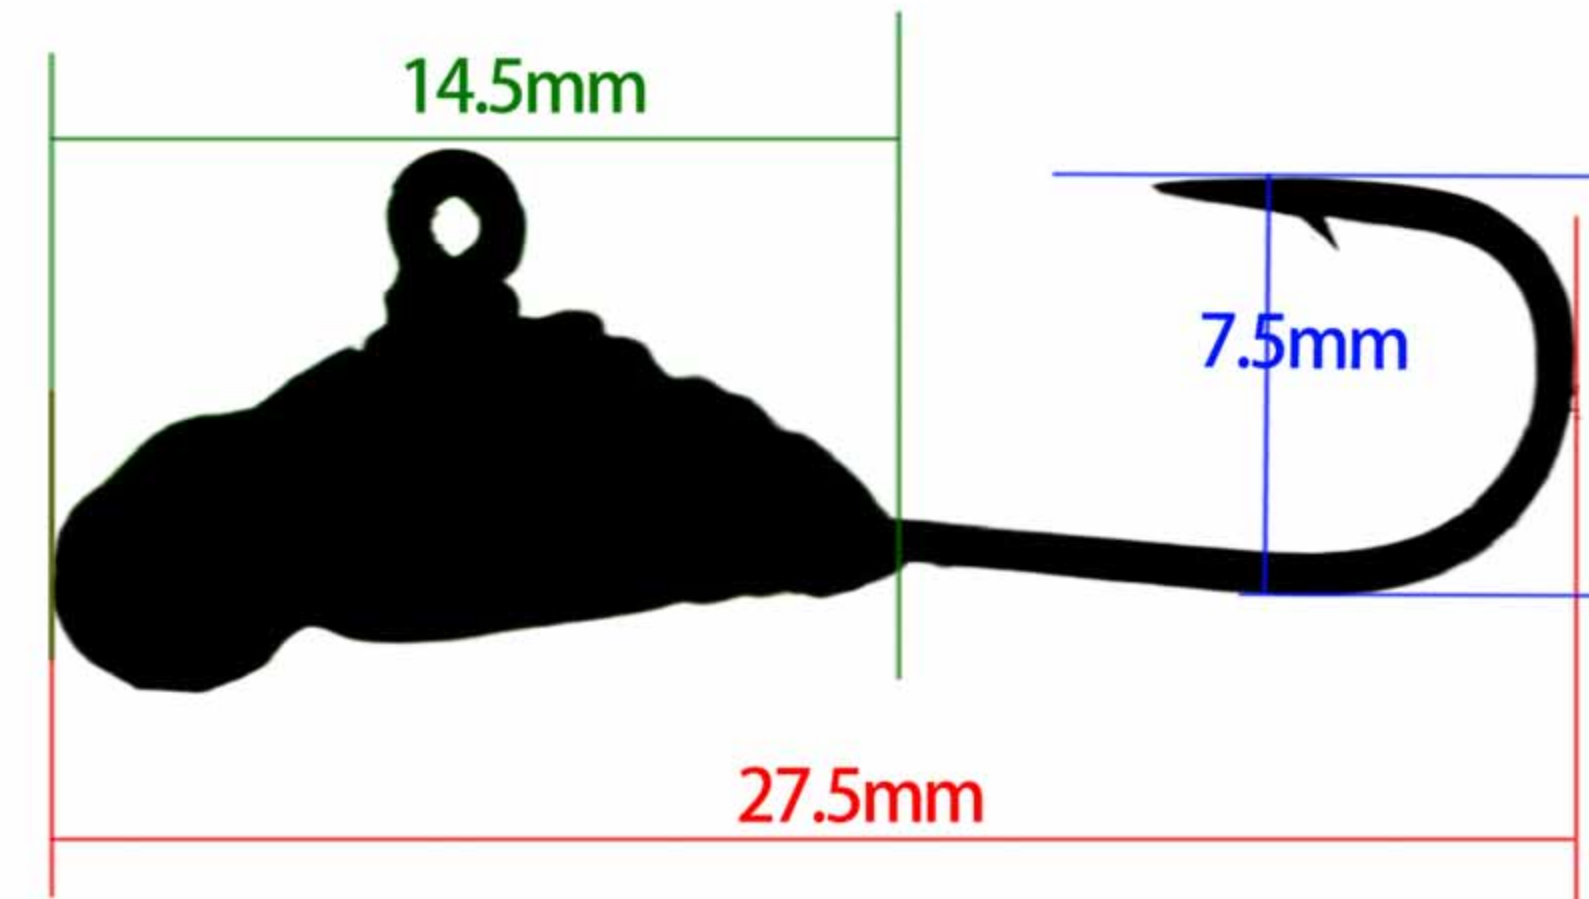

重量 (G) Weight	钩号 Hook

1.8	6#