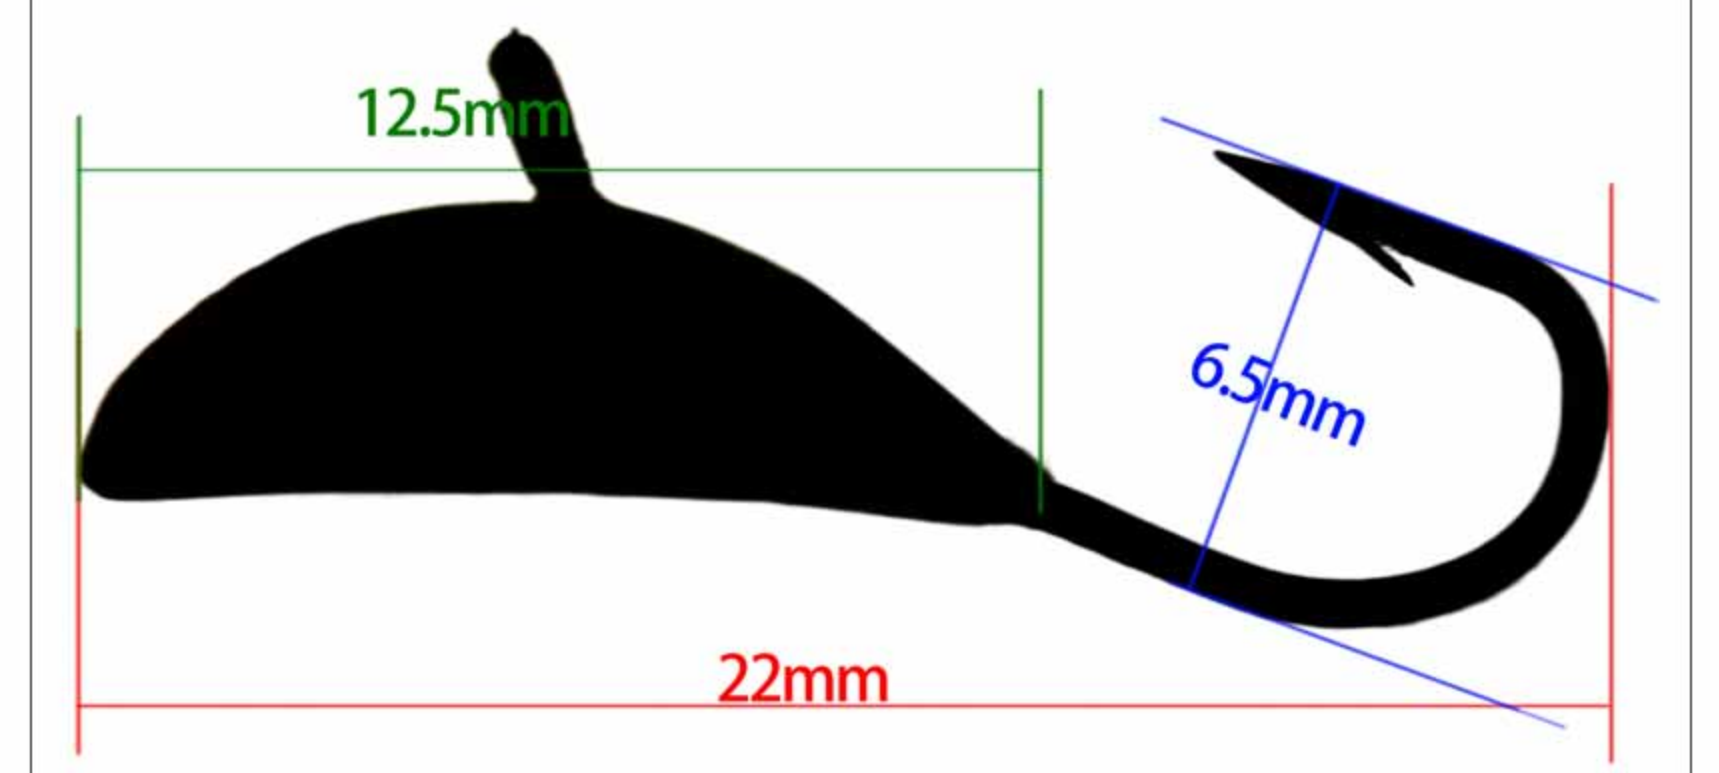

重量 (G)
Weight

1.5

钩号
Hook

8#