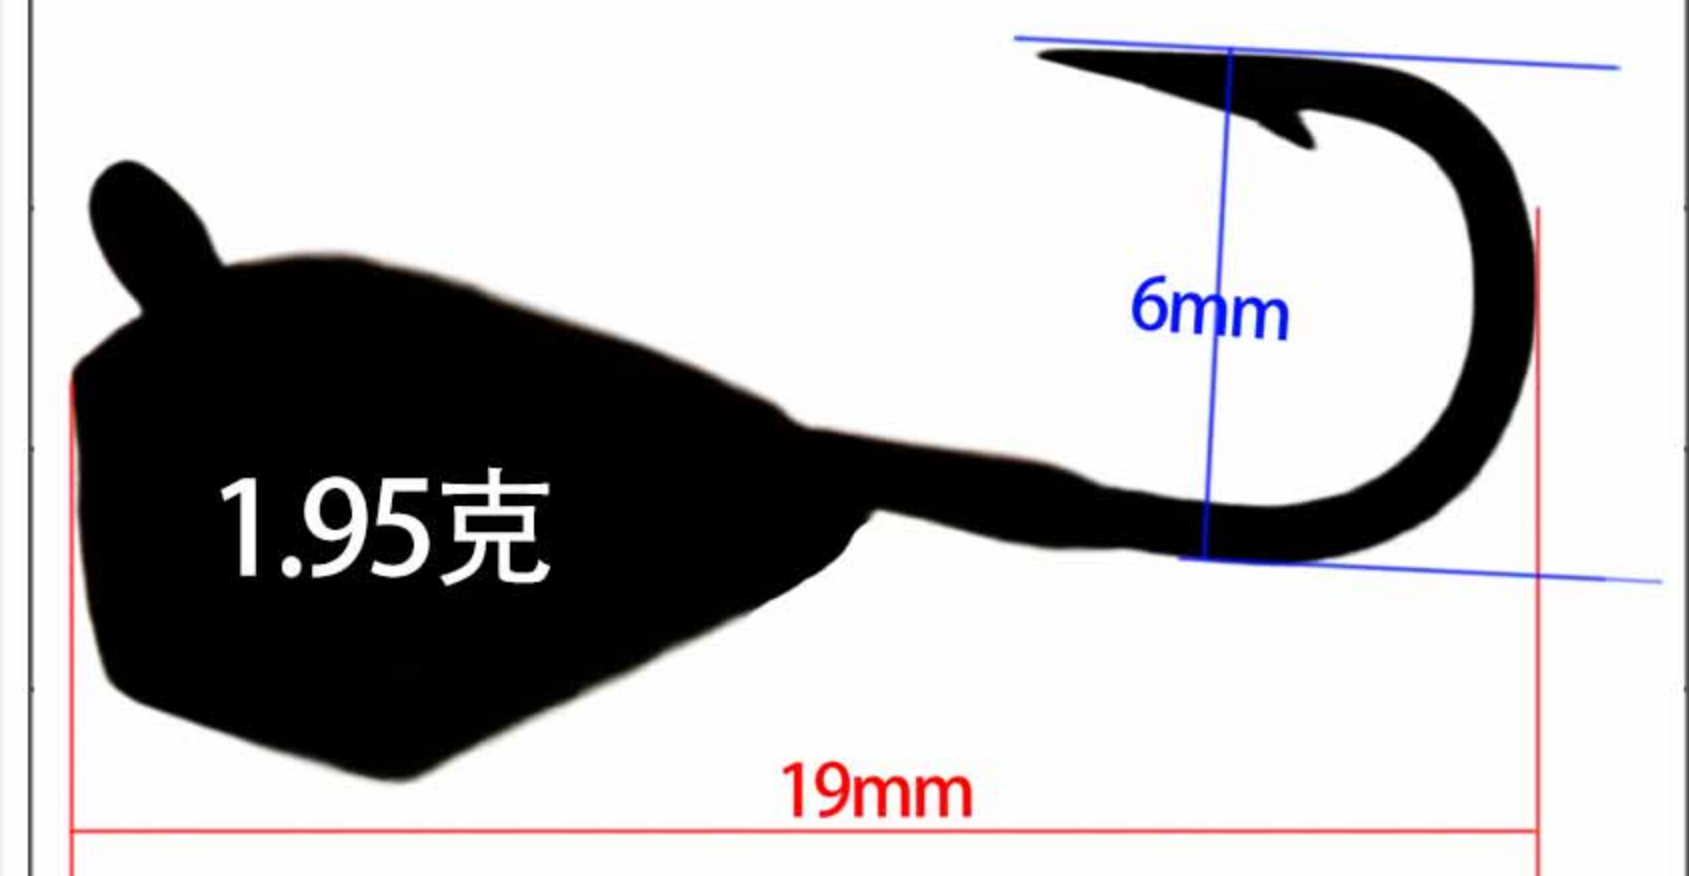

重量 (G) Weight	钩号 Hook
0.4	12#
1.24	12#
1.95	10#

0.4

12#

1.24

12#

1.95

10#