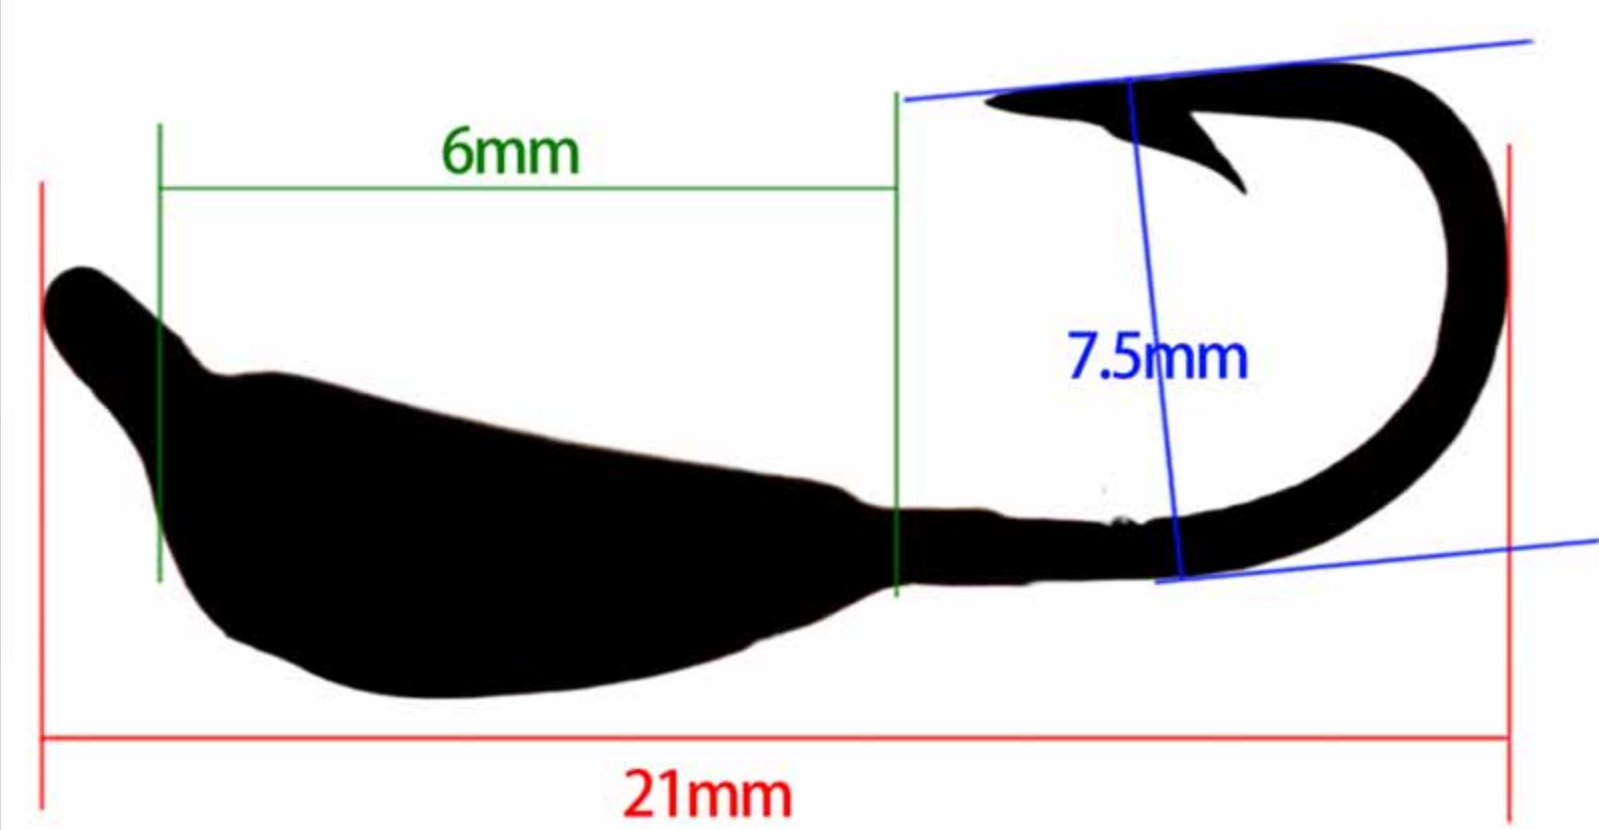

重量 (G) Weight	钩号 Hook
------------------	------------

1.3	8#

WB-1911

重量 (G) Weight	钩号 Hook
------------------	------------

1.0	4#

WB-1912

重量 (G) Weight	钩号 Hook
------------------	------------

1.8	8#