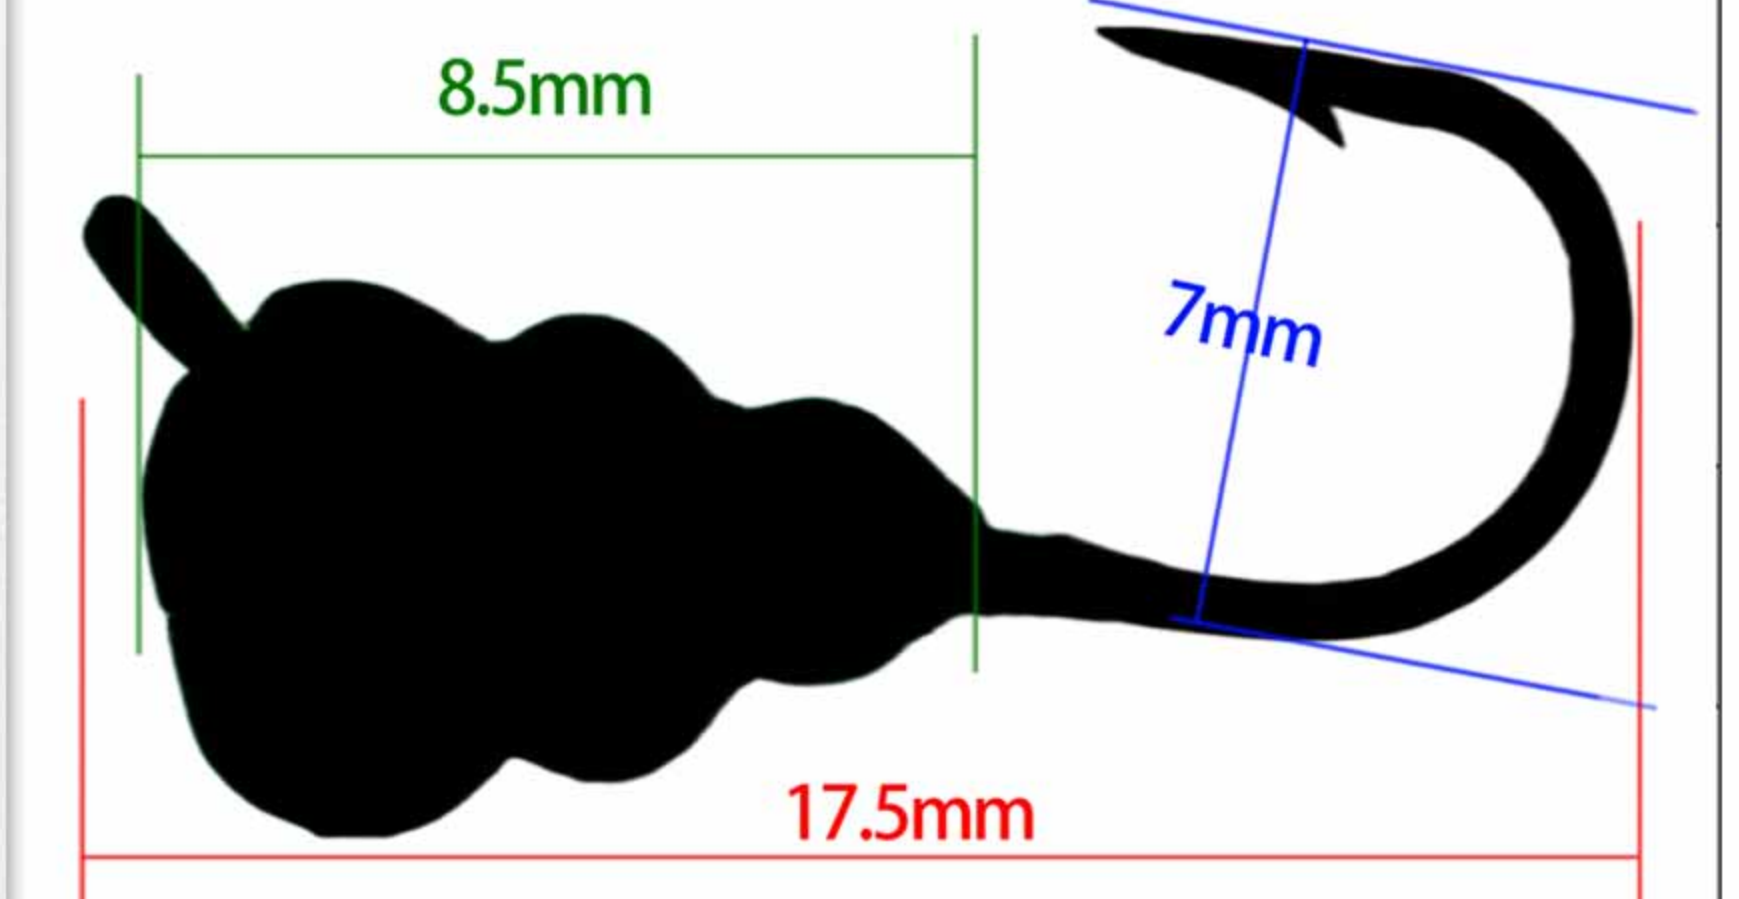

8#

FISHING TACKLE

WB-1901

重量 (G) Weight	钩号 Hook
------------------	------------

1.8	8#

WB-1902

重量 (G) Weight	钩号 Hook
------------------	------------

1.7	8#