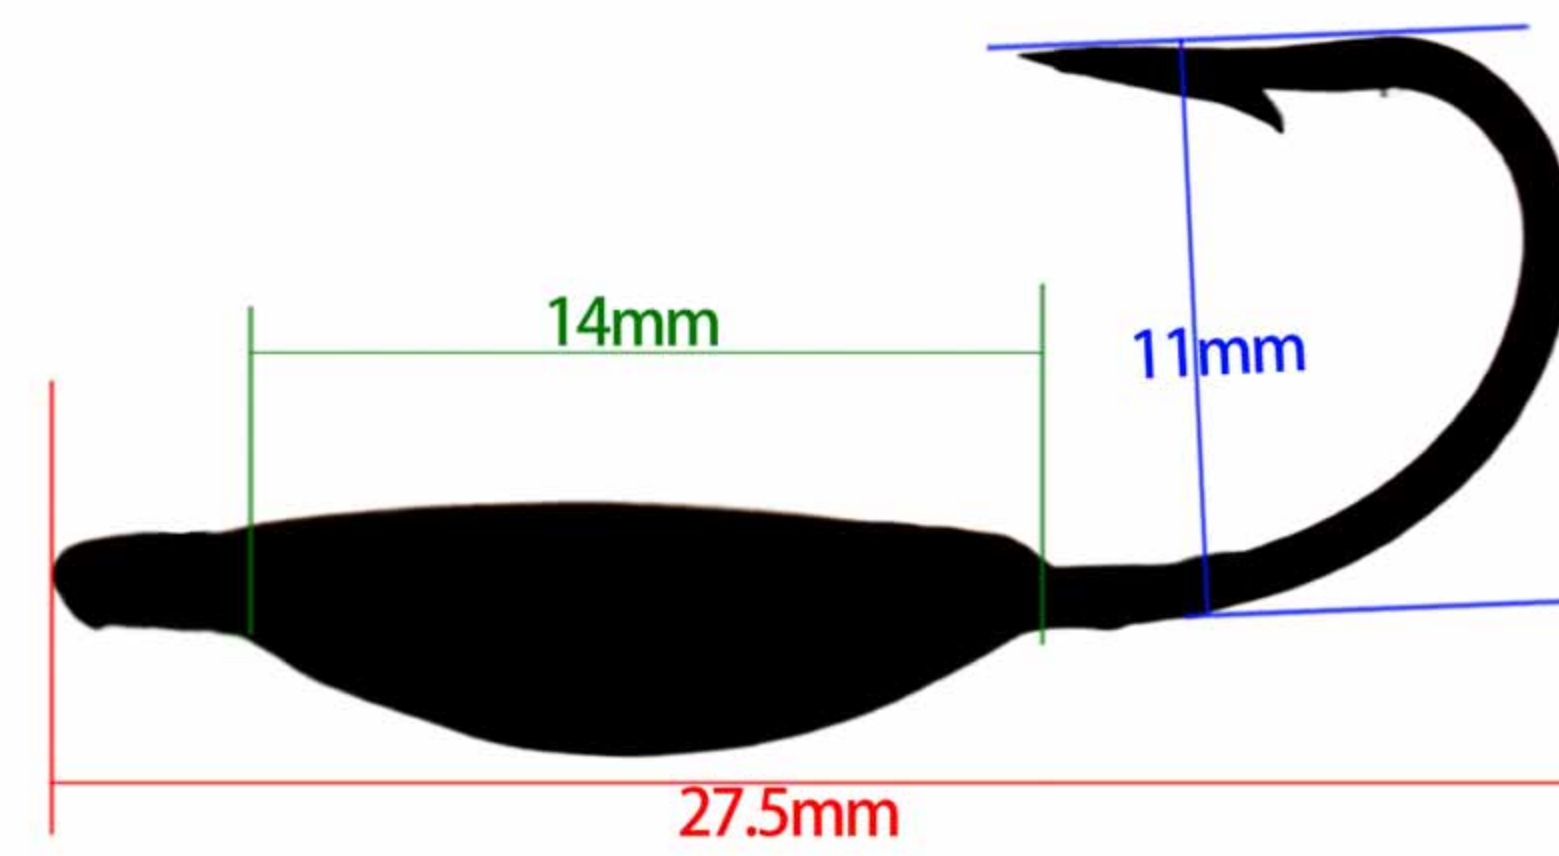

重量 (G) Weight	钩号 Hook
1.5	4#

1.5

4#